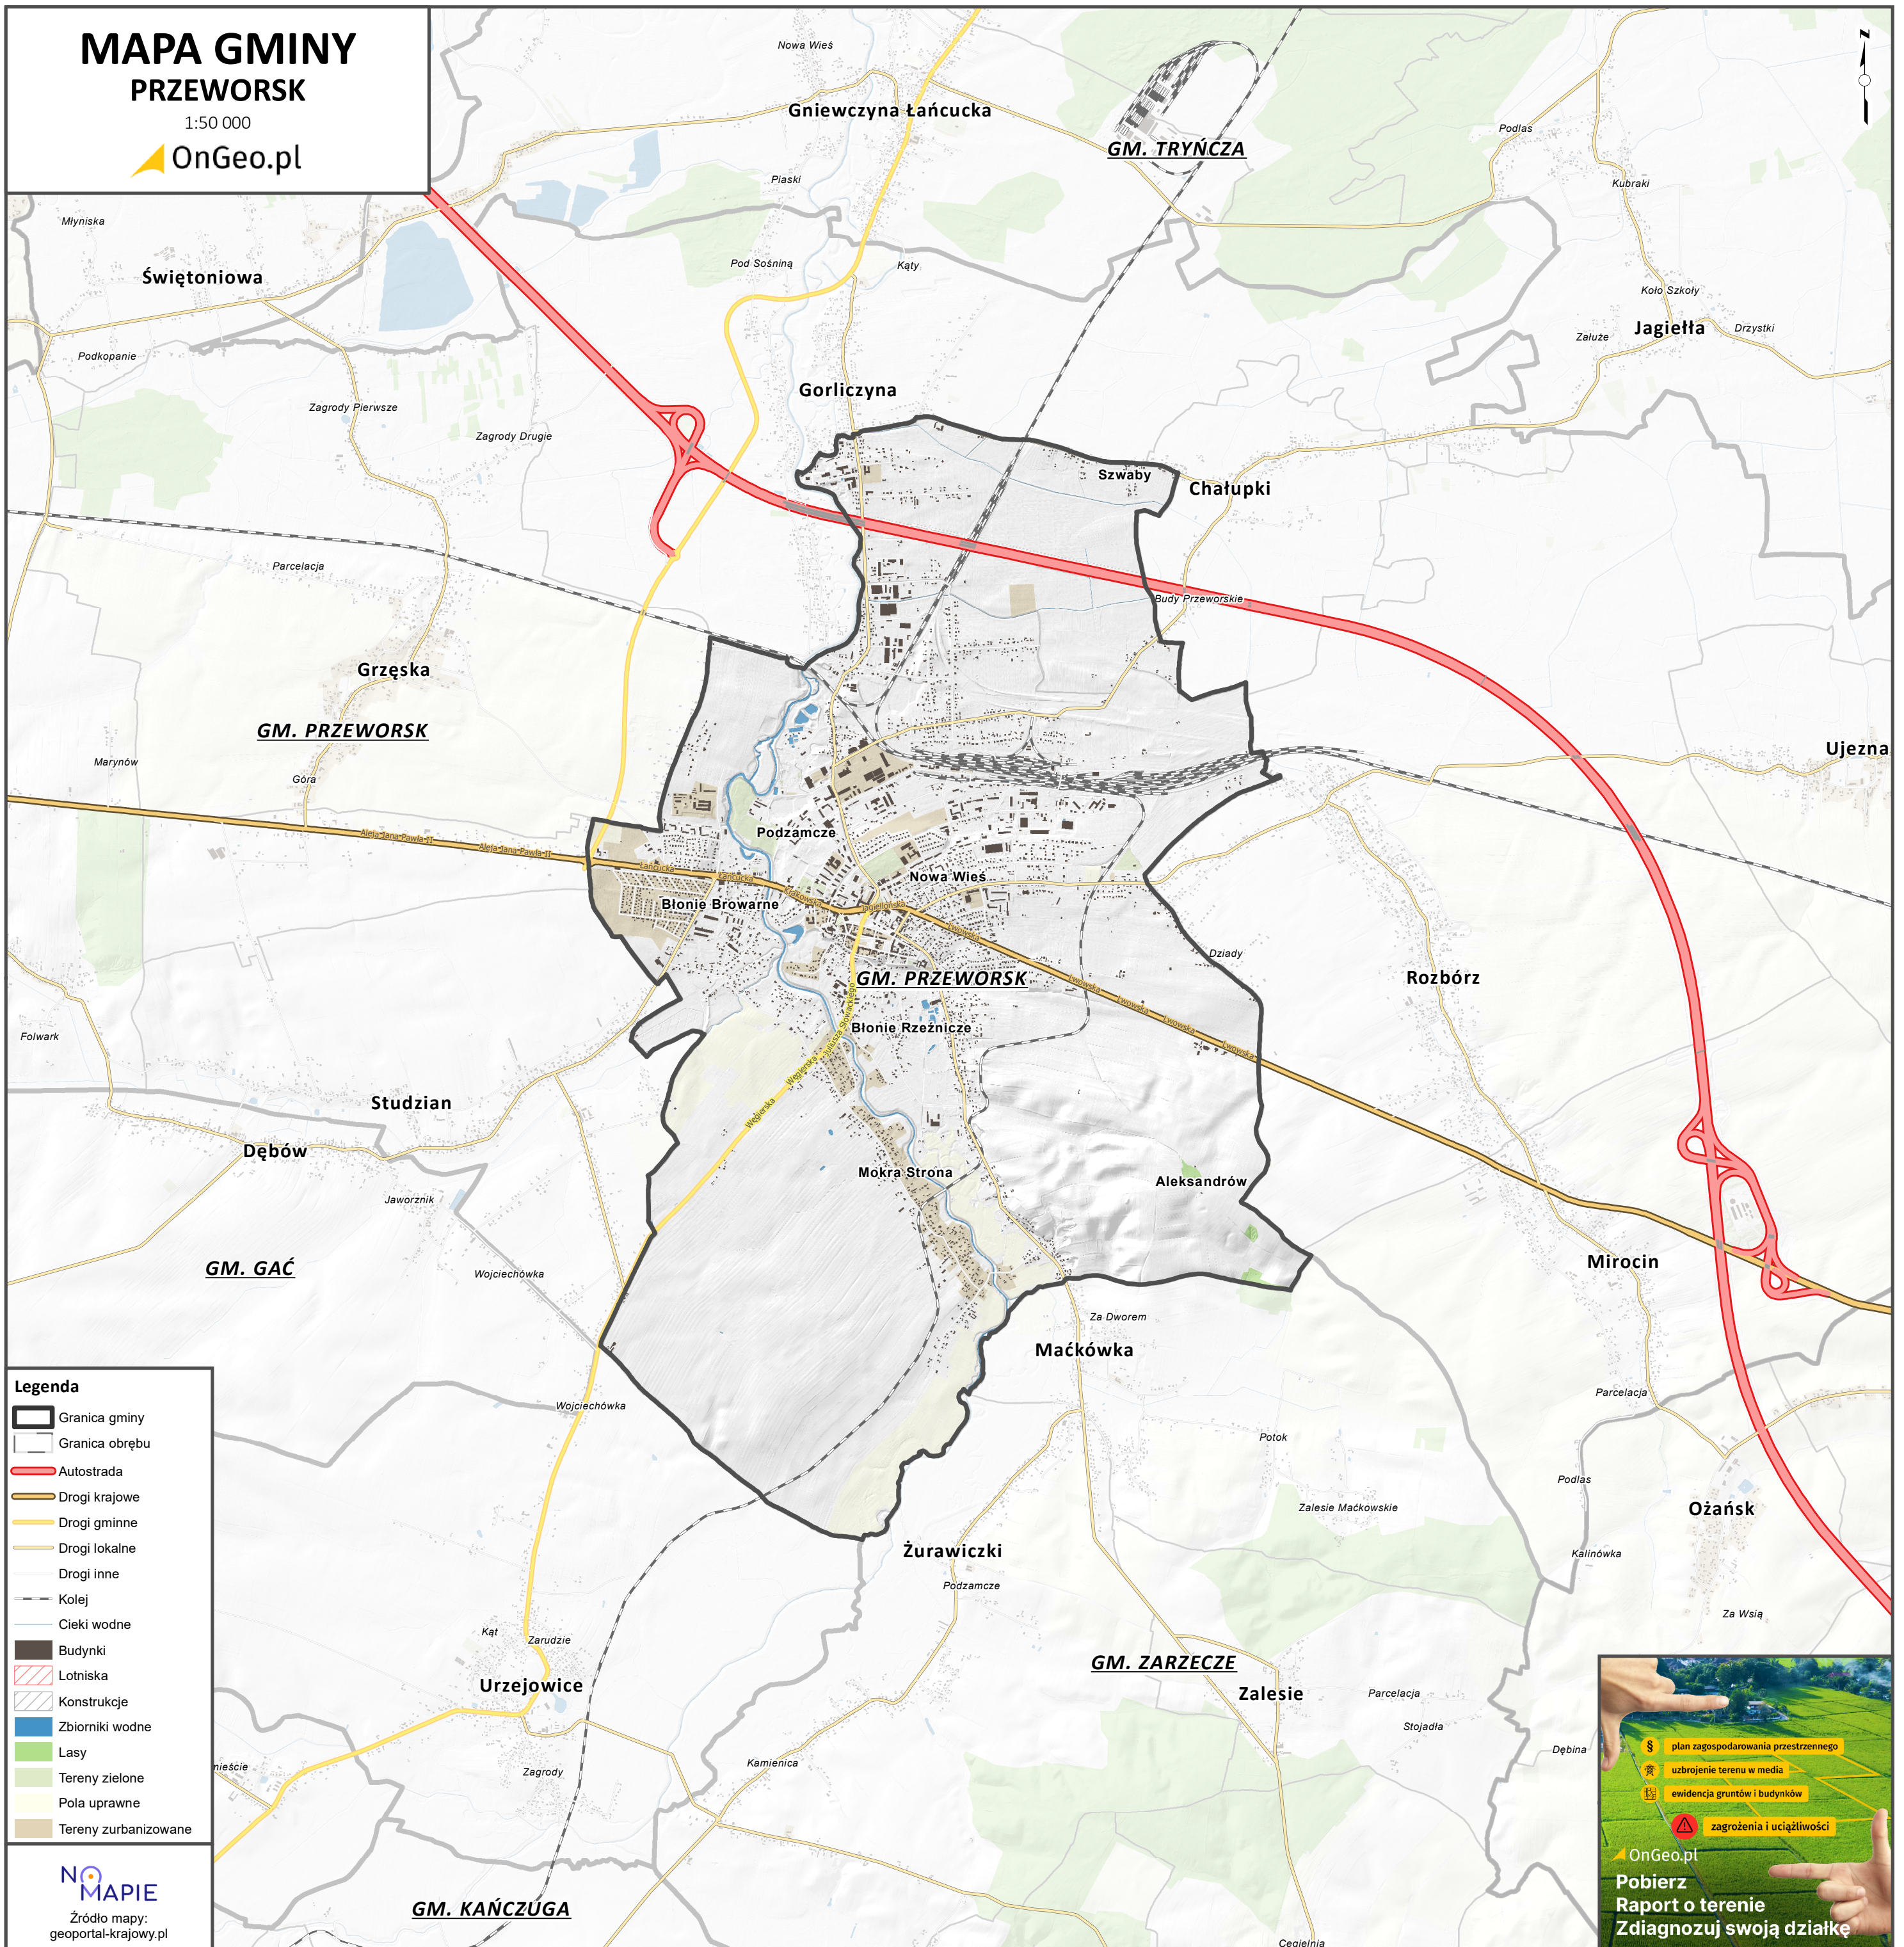

MAPA GMINY PRZEWORSK

1:50 000

- Legenda**
- Granica gminy
 - Granica obrębu
 - Autostrada
 - Drogi krajowe
 - Drogi gminne
 - Drogi lokalne
 - Drogi inne
 - Kolej
 - Cieki wodne
 - Budynki
 - Lotniska
 - Konstrukcje
 - Zbiorniki wodne
 - Lasy
 - Tereny zielone
 - Pola uprawne
 - Tereny zurbanizowane

**NO
MAPIE**
Źródło mapy:
geoportal-krajowy.pl

- plan zagospodarowania przestrzennego
- uzbrojenie terenu w media
- ewidencja gruntów i budynków
- zagrożenia i uciążliwości

OnGeo.pl
**Pobierz
Raport o terenie
Zdiagnozuj swoją działkę**